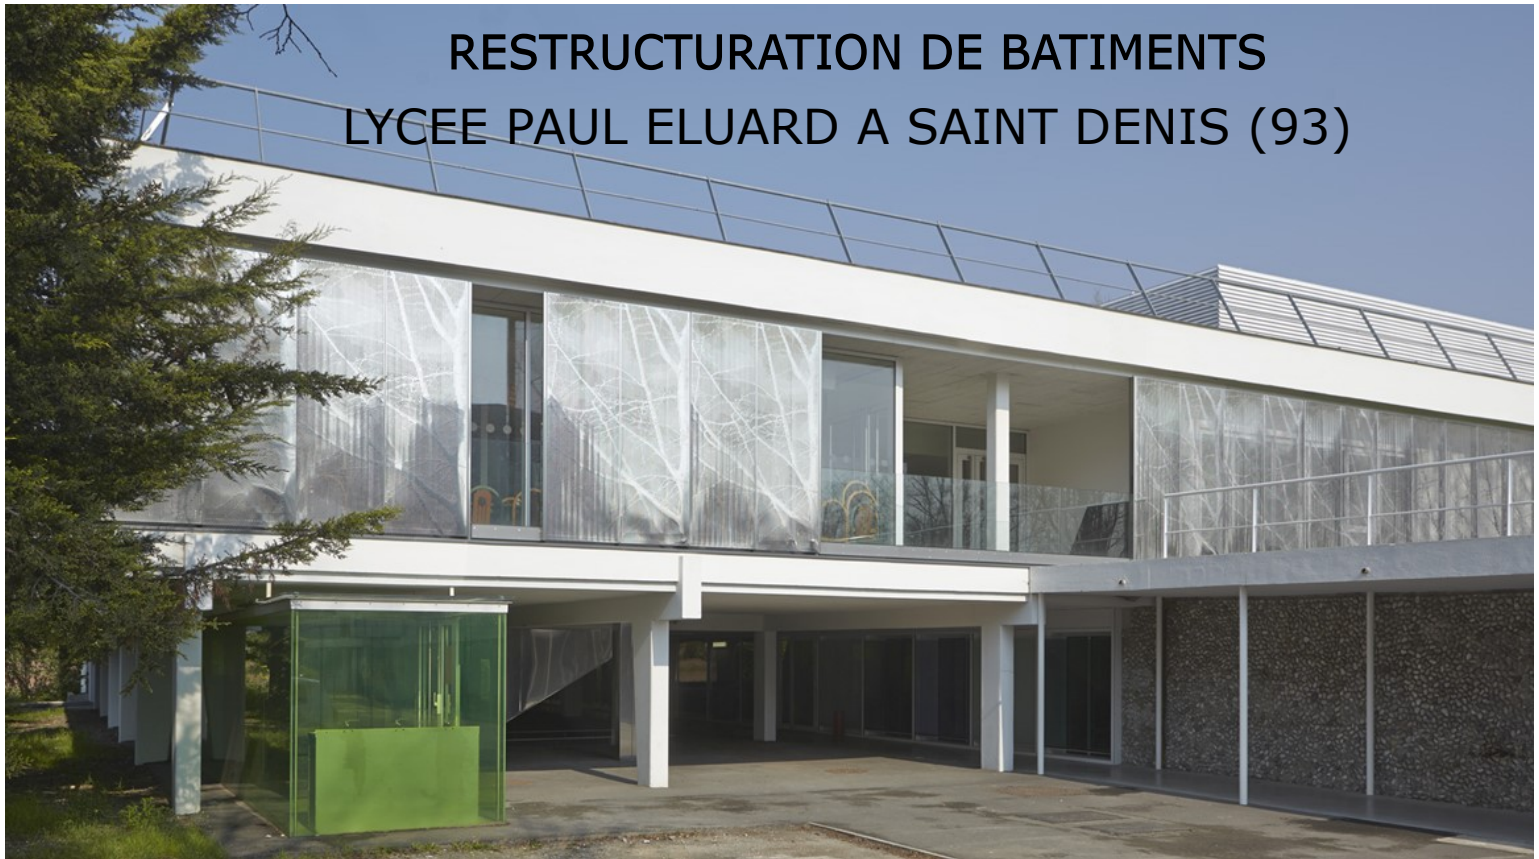

# RESTRUCTURATION DE BATIMENTS

## LYCEE PAUL ELUARD A SAINT DENIS (93)

Le lycée Paul Eluard à Saint Denis construit dans les années 60 a été complété et rénové à deux reprises dans les années 70 et au début des années 90. Le « bâtiment E » qui comportait principalement la restauration n'avait jamais été restructuré.

### LE PROGRAMME

La Région Ile de France a donc décidé d'engager une opération de restructuration du bâtiment E pour en améliorer la fonctionnalité et le confort, et pour le mettre en conformité avec les normes d'hygiène, de sécurité et d'accessibilité.

Cette restructuration lourde de la demi-pension, destinée à accueillir 800 convives, a été complétée par la rénovation de trois salles de classe, la réinstallation de la salle du conseil d'administration et la création d'un amphithéâtre de 120 places.